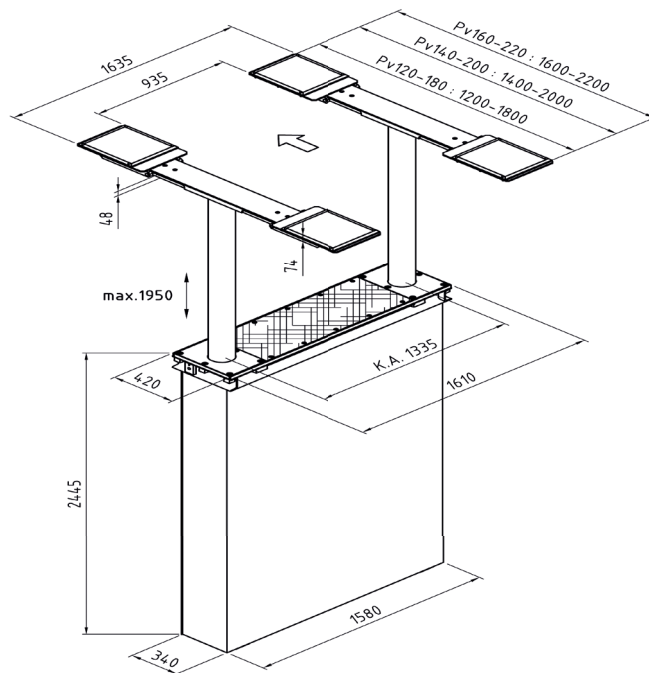

Technische Daten	
Tragfähigkeit	3.500 kg
Hubhöhe	1.950 mm
Nutzhöhe Serienausstattung	2.015 mm + Gummiauflagen
Zylinderdurchmesser	2 x 123 mm
Kolbenabstand	1.335 mm
Hub-/Senkzeit	ca. 30 Sek.
Fundamenttiefe	2.625 mm
Motor	3,0 kW
Hydraulikflüssigkeitsmenge	10 l
Anschlusswerte	230/400 V - 50 Hz - 16 A

Flachträgerlastaufnahme	
Gesamtbreite min. - max.	120 - 180: ca. 1.200 - 1.800 mm 140 - 200: ca. 1.400 - 2.000 mm 160 - 220: ca. 1.600 - 2.200 mm 170 - 240: ca. 1.700 - 2.400 mm
Überfahrhöhe	65 mm

autop Maschinenbau GmbH

Sandkampstraße 90
48432 Rheine | Germany
☎ +49 5971 8602-02
☎ +49 5971 8602-25
✉ info@autopstenhøj.com

STENHOJ A/S

Barrit Langgade 188-190
7150 Barrit | Denmark
☎ +45 76821-330
☎ +45 76821-331
✉ info@autopstenhøj.com

Ihr AUTOPSTENHOJ-Partner

WTS Werkstatt-Technik GmbH

Kesselsdorfer Straße 8
D-01723 Grumbach
Tel. +49 (0)35204-79 69 20
Fax +49 (0)35204-79 69 25
info@wts-info.de / www.wts-info.de

Ausführungen:

Stahlwanne:

- ☐ Feuerverzinkt
- ☐ Kunststoffbeschichtet
- ☐ Selbsttragend

Lastaufnahme:

- ☐ Verschiedene Flachträgerlängen verfügbar (120-180, 140-200, 160-220 & 170-240)
- ☐ Pv Standard: feuerverzinkt
- ☐ Pv Premium: spritzverzinkt und lackiert

Einbauvarianten:

- ☐ Fußbodenaufliegender Einbau
- ☐ Fußbodenbündiger Einbau (für 140-200 & 160-220)
- ☐ Deckeneinbau

Optionen:

- ☐ XY-Schieber
- ☐ Satz, Gummiauflagen, 40, 60, 80 und 100 mm

**Weitere Sonderausstattungen
und -lackierungen möglich!**

Produktdetails